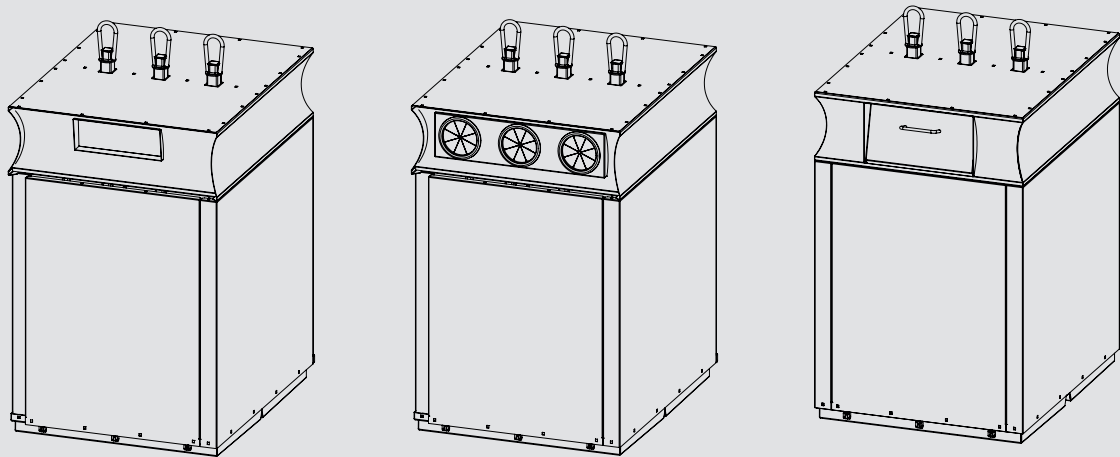

EasyRAPID

Sie möchten Altglas, Papier, Elektroschrott oder Altkleider sammeln? Sie möchten ein sauberes und einheitliches Erscheinungsbild Ihrer Sammelbehälter? Dann sind Sie mit unserer EasyRAPID-Serie genau richtig aufgestellt. Die hochwertig verarbeiteten Sammelbehälter verfügen alle über eine Unterbodenöffnung und das für Sie passende Hakensystem für die Kranentleerung. Die Behälter gibt es in unterschiedlichen Größen und verschiedenen Einwurfsystemen.

Der EasyRAPID: Entwickelt für die Recycling- Anforderungen von heute. Wegweisend für das Entsorgungsmanagement von morgen.