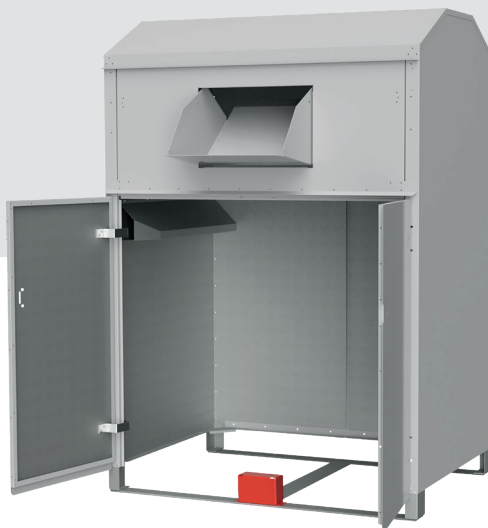

# Easy**ELEC**

*Der erste  
70 BA Elektroschrott  
Container.*

# EasyELEC

Höhe / Breite / Tiefe: 2.200 × 1.550 × 1.150 mm  
Füllvolumen: Nach Wahl ab 1.100 l Müllgroßbehälter  
oder Gitterbox

## EasyELEC

Elektrogeräte landen immer häufiger im Hausmüll – oder an der nächsten Straßenecke. Weil den Verbrauchern der Wille fehlt, zum nächsten Wertstoffhof zu fahren, oder es an Wissen zur richtigen Entsorgung mangelt. Mit dem EasyELEC bieten wir eine einfache Lösung an: Künftig können alle, die Altkleider oder Altglas wegbringen, Toaster, Radios und anderen Elektroschrott gleich mitnehmen. Denn in dem hochwertigen Container Made in Germany lassen sich Elektrokleingeräte ganz einfach über eine Klappe entsorgen – und landen diebstahlsicher im Inneren des robusten Sammelbehälters aus feuerverzinktem Stahlblech. Die autorisierte Entnahme fällt Dank großer Doppeltür und Kippleerung besonders leicht.

#### KONSTRUKTION

- aus witterungsresistentem feuerverzinktem Stahlblech gefertigt
- große, stabile Doppeltür mit innenliegenden Scharnieren zur leichten Entnahme
- schnelle und unkomplizierte Entleerung mit gewohnter Kippentleerung (alternativ mit Gabelstapler oder Handhubwagen)
- zusätzliches Regenableitblech oberhalb der Tür
- stabile innenliegende Verriegelungsbolzen
- Korrosionsschutz durch hochwertige Pulverbeschichtung (Korrosivitätskategorien C3-C5)